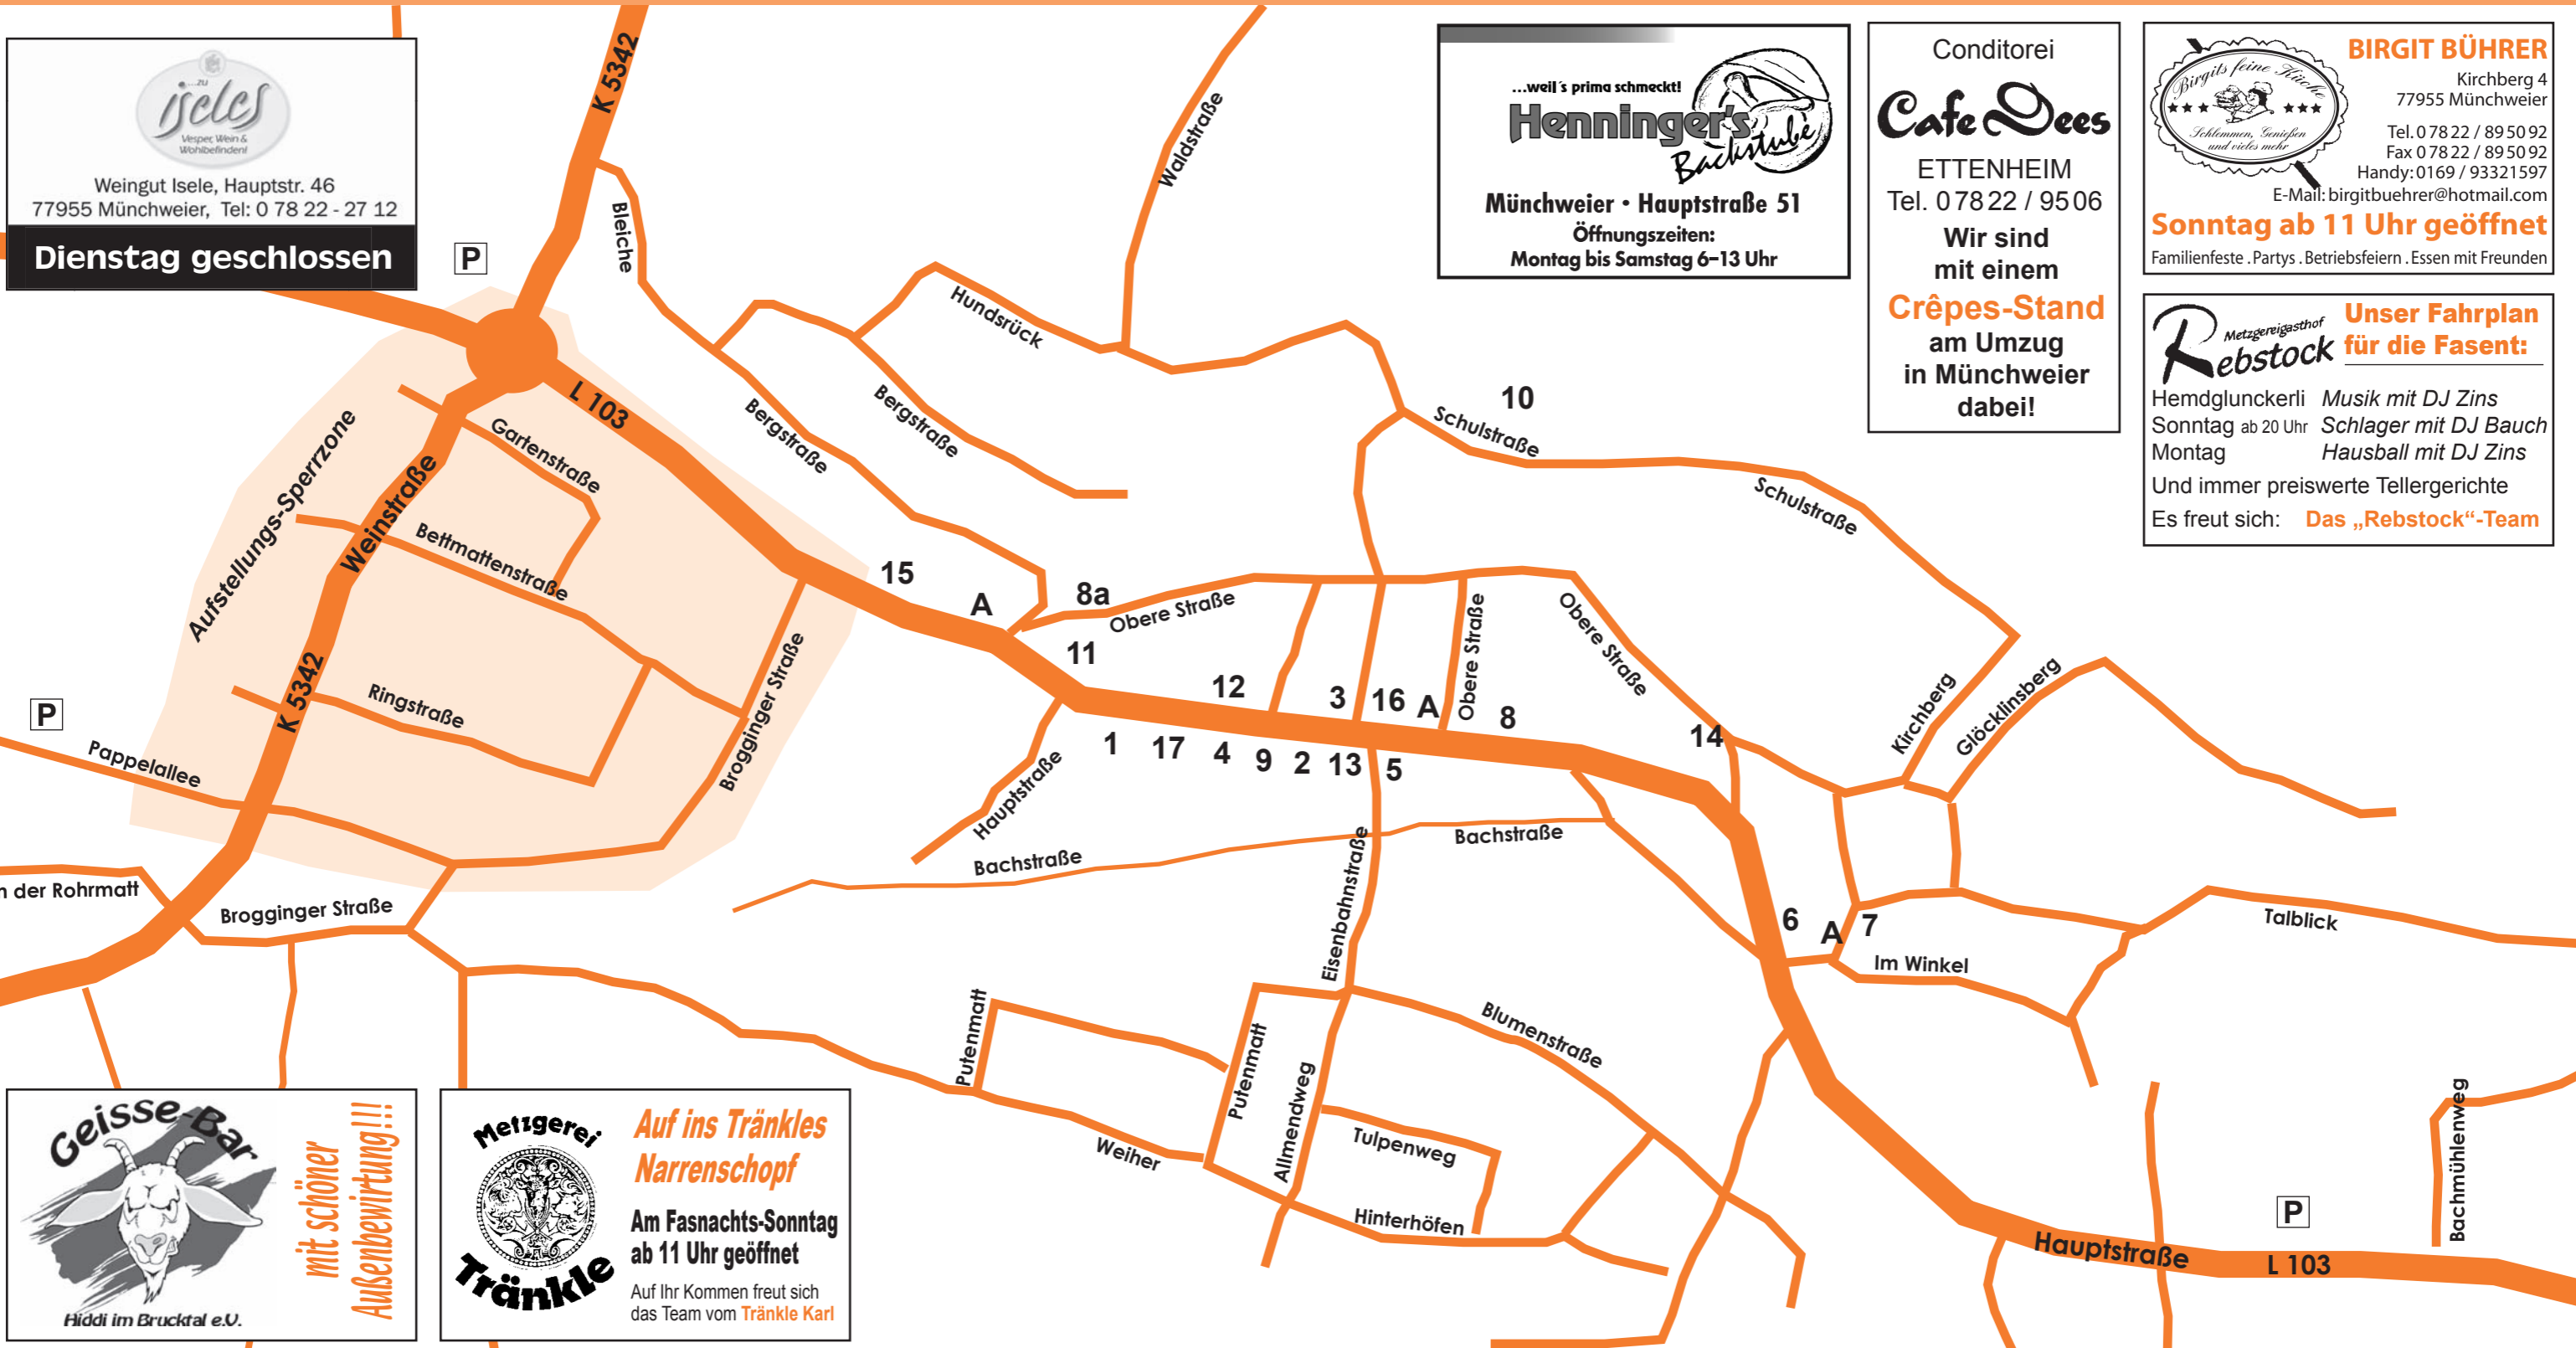

Hier wird Ihnen etwas geboten:

1 Musikverein Münchweier	10 Turn- und Festhalle
2 Weingut Isele	11 Duffners Schenke
3 Narrenschopf Tränkle	12 Narrenschopf Enderle
4 Julius' Kaffeestub	13 Crêpes-Stand Dees
5 Getränkestand Wangler	14 Gasthaus Sonne
6 Gasthaus Rebstock	15 Harrys Garage
7 Narrenschänke Bühler	16 Ruf-Schenke
8 Henningers Backstube (Außenstand)	17 Asiatische Küche (Rehm Emil)
8a Schnitzelbude Kirchenchor	A Ansagepunkt
9 Geiße-Bar	P WG / Sportgelände / Rohrmatt

Umzugsweg:

Beginn Ortseingang West – Hauptstraße – Obere Straße – Kirchberg – Hauptstraße – Obere Straße – Turn- und Festhalle

Aufstellung:

Brogginger Straße – Bettmattenstraße – Ringstraße

Straßenvollsperrung von 13 bis 18 Uhr

Umleitung nach 18 Uhr über die Obere Straße

Während der Veranstaltung sind die Zufahrtsstraßen voll gesperrt!

Weingut Isele, Hauptstr. 46
77955 Münchweier, Tel: 0 78 22 - 27 12

Dienstag geschlossen

...weil's prima schmeckt!

Henningers Backstube

Münchweier • Hauptstraße 51
Öffnungszeiten:
Montag bis Samstag 6-13 Uhr

Conditorei

Cafe Dees

ETTENHEIM
Tel. 0 78 22 / 95 06

Wir sind mit einem Crêpes-Stand am Umzug in Münchweier dabei!

BIRGIT BÜHRER

Kirchberg 4
77955 Münchweier
Tel. 078 22 / 89 50 92
Fax 078 22 / 89 50 92
Handy: 0169 / 93321597
E-Mail: birgitbuehrer@hotmail.com

Sonntag ab 11 Uhr geöffnet

Familienfeste . Partys . Betriebsfeiern . Essen mit Freunden

Metzgerei Rebstock

Unser Fahrplan für die Fasent:

Hemdglunckerli Musik mit DJ Zins
Sonntag ab 20 Uhr Schlager mit DJ Bauch
Montag Hausball mit DJ Zins

Und immer preiswerte Tellergerichte
Es freut sich: **Das „Rebstock“-Team**

Geisse Bar

Hiddi im Brucktal e.U.

mit schöner Außenbewirtung!!!

Metzgerei Tränkle

Auf ins Tränkles Narrenschopf

Am Faschts-Sonntag ab 11 Uhr geöffnet

Auf Ihr Kommen freut sich das Team vom **Tränkle Karl**